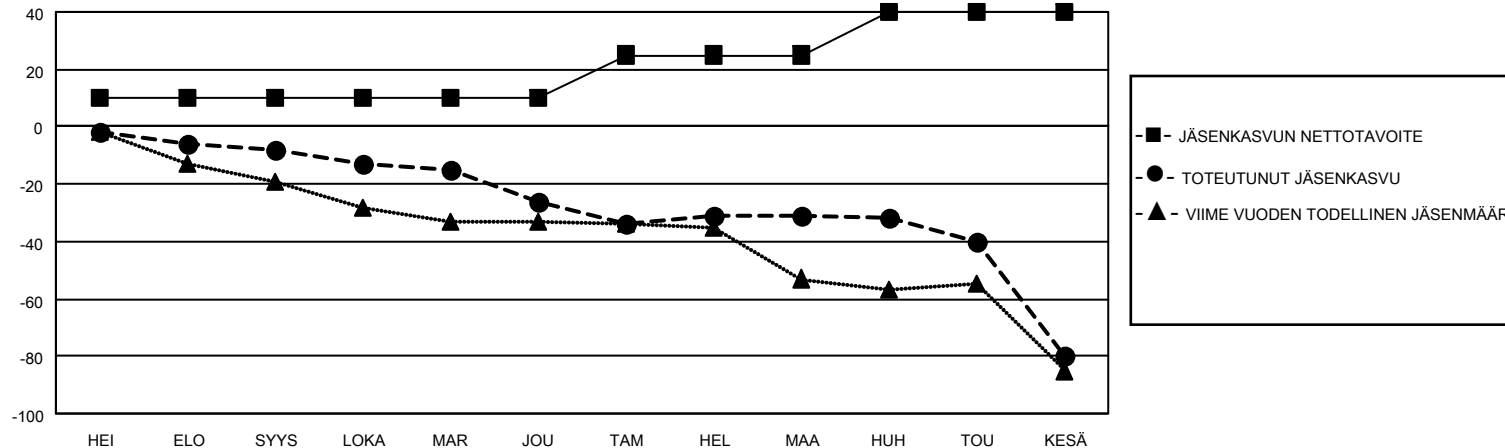

MONTHLY MEMBERSHIP PROGRESS REPORT

SIJAINTI FINLAND

District 107 L

Results as of: 6/30/2022

Klubit				jäsentä			
TULOKSET 2021-2022				TULOKSET 2021-2022			
NELJÄNNES	UUDEN KLUBIN TAVOITE	UUDET KLUBIT	LOPETETUT KLUBIT	NELJÄNNES	JÄSENKASVUN NETTOTAVOITE	TOTEUTUNUT JÄSENKASVU	POISTETUT JÄSENET (mukaan lukien siirrot)
HEI/ELO/SYYS	0	0	1	HEI/ELO/SYYS	10	5	11
LOKA/MAR/JOU	1	0	0	LOKA/MAR/JOU	0	10	28
TAM/HEL/MAA	0	0	0	TAM/HEL/MAA	15	13	17
HUH/TOU/KESÄ	0	0	0	HUH/TOU/KESÄ	15	9	55

TAVOITTEET JA UUDET KLUBIT, KUMULATIIVINEN

TAVOITTEET JA JÄSENET, KUMULATIIVINEN

LAKKAUTETUT KLUBIT: 1

ERONNEET JÄSENET

KUOLLUT	14
KLUBI LAKKAUTETTU	0
MUU	97
YHTEENSÄ	111

19 CLUBS OF 39 LISÄNNYT YHDEN TAI USEAMMAN UUTTA JÄSENTÄ