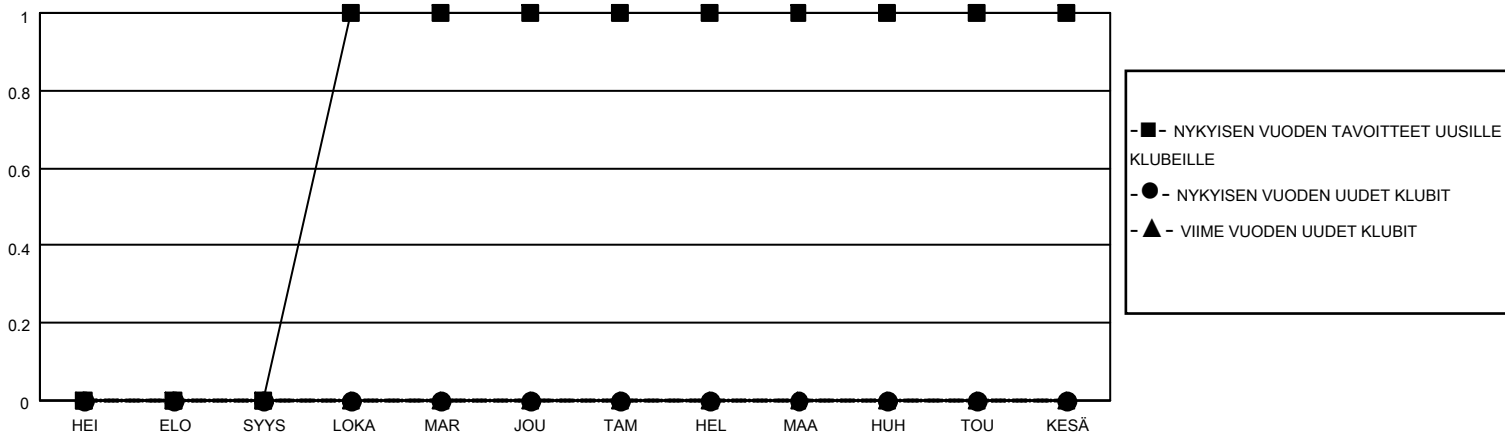

MONTHLY MEMBERSHIP PROGRESS REPORT

SIJAINTI FINLAND

District 107 L

Results as of: 6/30/2022

Klubit				jäsentä			
TULOKSET 2021-2022				TULOKSET 2021-2022			
NELJÄNNES	UUDEN KLUBIN TAVOITE	UUDET KLUBIT	LOPETETUT KLUBIT	NELJÄNNES	JÄSENKASVUN NETTOTAVOITE	TOTEUTUNUT JÄSENKASVU	POISTETUT JÄSENET (mukaan lukien siirrot)
HEI/ELO/SYYS	0	0	1	HEI/ELO/SYYS	10	5	11
LOKA/MAR/JOU	1	0	0	LOKA/MAR/JOU	0	10	28
TAM/HEL/MAA	0	0	0	TAM/HEL/MAA	15	13	17
HUH/TOU/KESÄ	0	0	0	HUH/TOU/KESÄ	15	9	55

TAVOITTEET JA UUDET KLUBIT, KUMULATIIVINEN